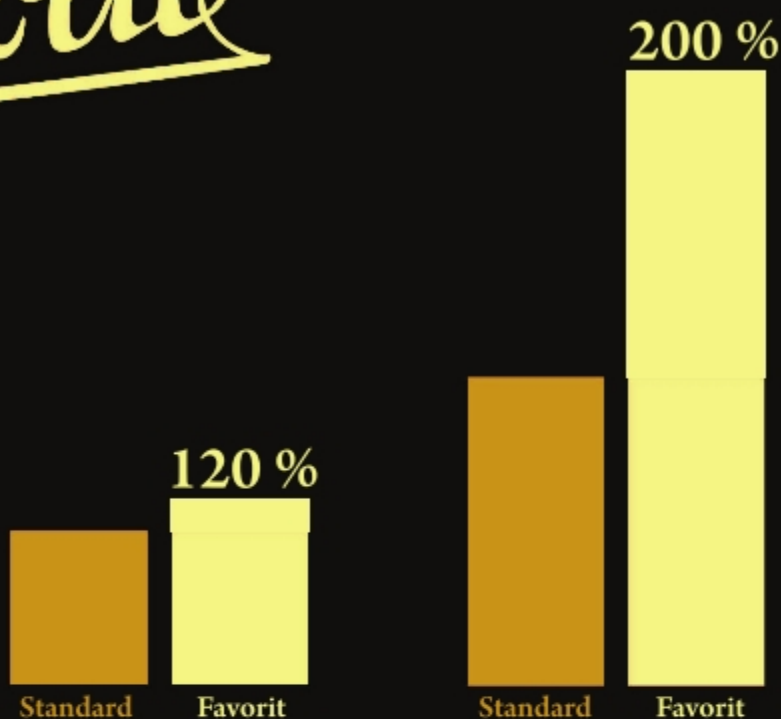

Favorit

1929 - 2014

TRADICE SPOJENÁ S MODERNÍ TECHNOLOGIÍ

DVOJNÁSOBNÁ ŽIVOTNOST
ŘETĚZU FAVORIT
ŠETŘÍ VAŠE PENÍZE

vyrobena v České republice

CONERA

www.retezy-favorit.cz

+420 244 001 153

Favorit

CENA

ŽIVOTNOST

Válečkové řetězy FAVORIT obhájí svoji výjimečnou pozici na trhu přes 80 let. Originální český výrobek prošel významnou technologickou a konstrukční úpravou. Použitím technologií a postupů z výroby motocyklových a automobilových řetězů, vznikl průmyslový řetěz FAVORIT nové generace. FAVORIT má speciálně upravený povrch součástí. Snížením třecího odporu a zmenšením vůlí v řetězu se zdvojnásobila životnost a zvýšila pevnost při přetržení. Řetězy Favorit se svými parametry a zpracováním patří k tomu nejlepšímu na trhu válečkových řetězů. FAVORIT je vyráběn v České republice. Jedná se o jediný český řetěz této kvality na trhu.

ŘETĚZ FAVORIT JE VYRÁBĚN V ROZMĚRECH F08-B až F12-B. Pro balící stroje a přesné polohovací dopravníky je určena řada řetězů FAVORIT, v rozměrech F208B – F212B. Samozřejmostí je nabídka speciálních unašečů.