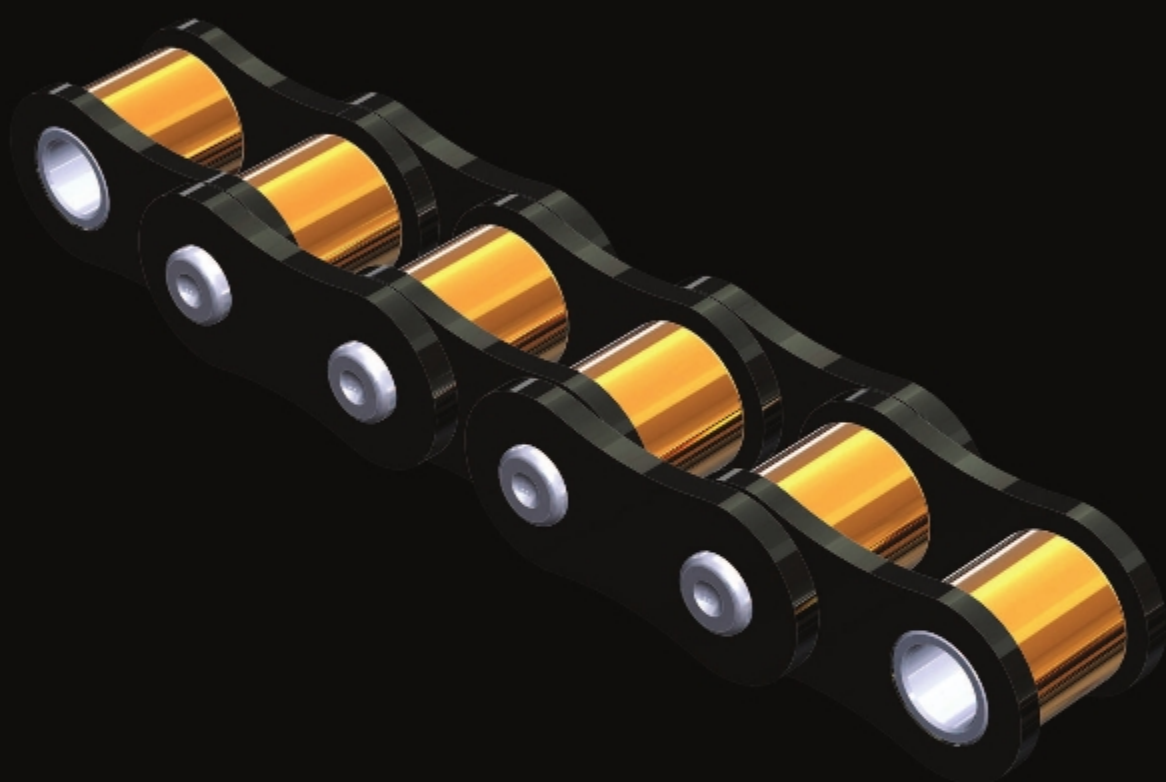

Favorit

1929 - 2014

TRADICE SPOJENÁ S MODERNÍ TECHNOLOGIÍ

DVOJNÁSOBNÁ ŽIVOTNOST
ŘETĚZU FAVORIT
ŠETŘÍ VAŠE PENÍZE

vyrobena v České republice

CONERA

www.retezy-favorit.cz

+420 244 001 153

Favorit

CENA

ŽIVOTNOST

Válečkové řetězy FAVORIT obhájí svoji výjimečnou pozici na trhu přes 80 let. Originální český výrobek prošel významnou technologickou a konstrukční úpravou. Použitím technologií a postupů z výroby motocyklových a automobilových řetězů, vznikl průmyslový řetěz FAVORIT nové generace. FAVORIT má speciálně upravený povrch součástí. Snížením třecího odporu a zmenšením vůlí v řetězu se zdvojnásobila životnost a zvýšila pevnost při přetržení. Řetězy Favorit se svými parametry a zpracováním patří k tomu nejlepšímu na trhu válečkových řetězů. FAVORIT je vyráběn v České republice. Jedná se o jediný český řetěz této kvality na trhu.

ŘETĚZ FAVORIT JE VYRÁBĚN V ROZMĚRECH F08-B až F12-B. Pro balící stroje a přesné polohovací dopravníky je určena řada řetězů FAVORIT, v rozměrech F208B – F212B. Samozřejmostí je nabídka speciálních unašečů.